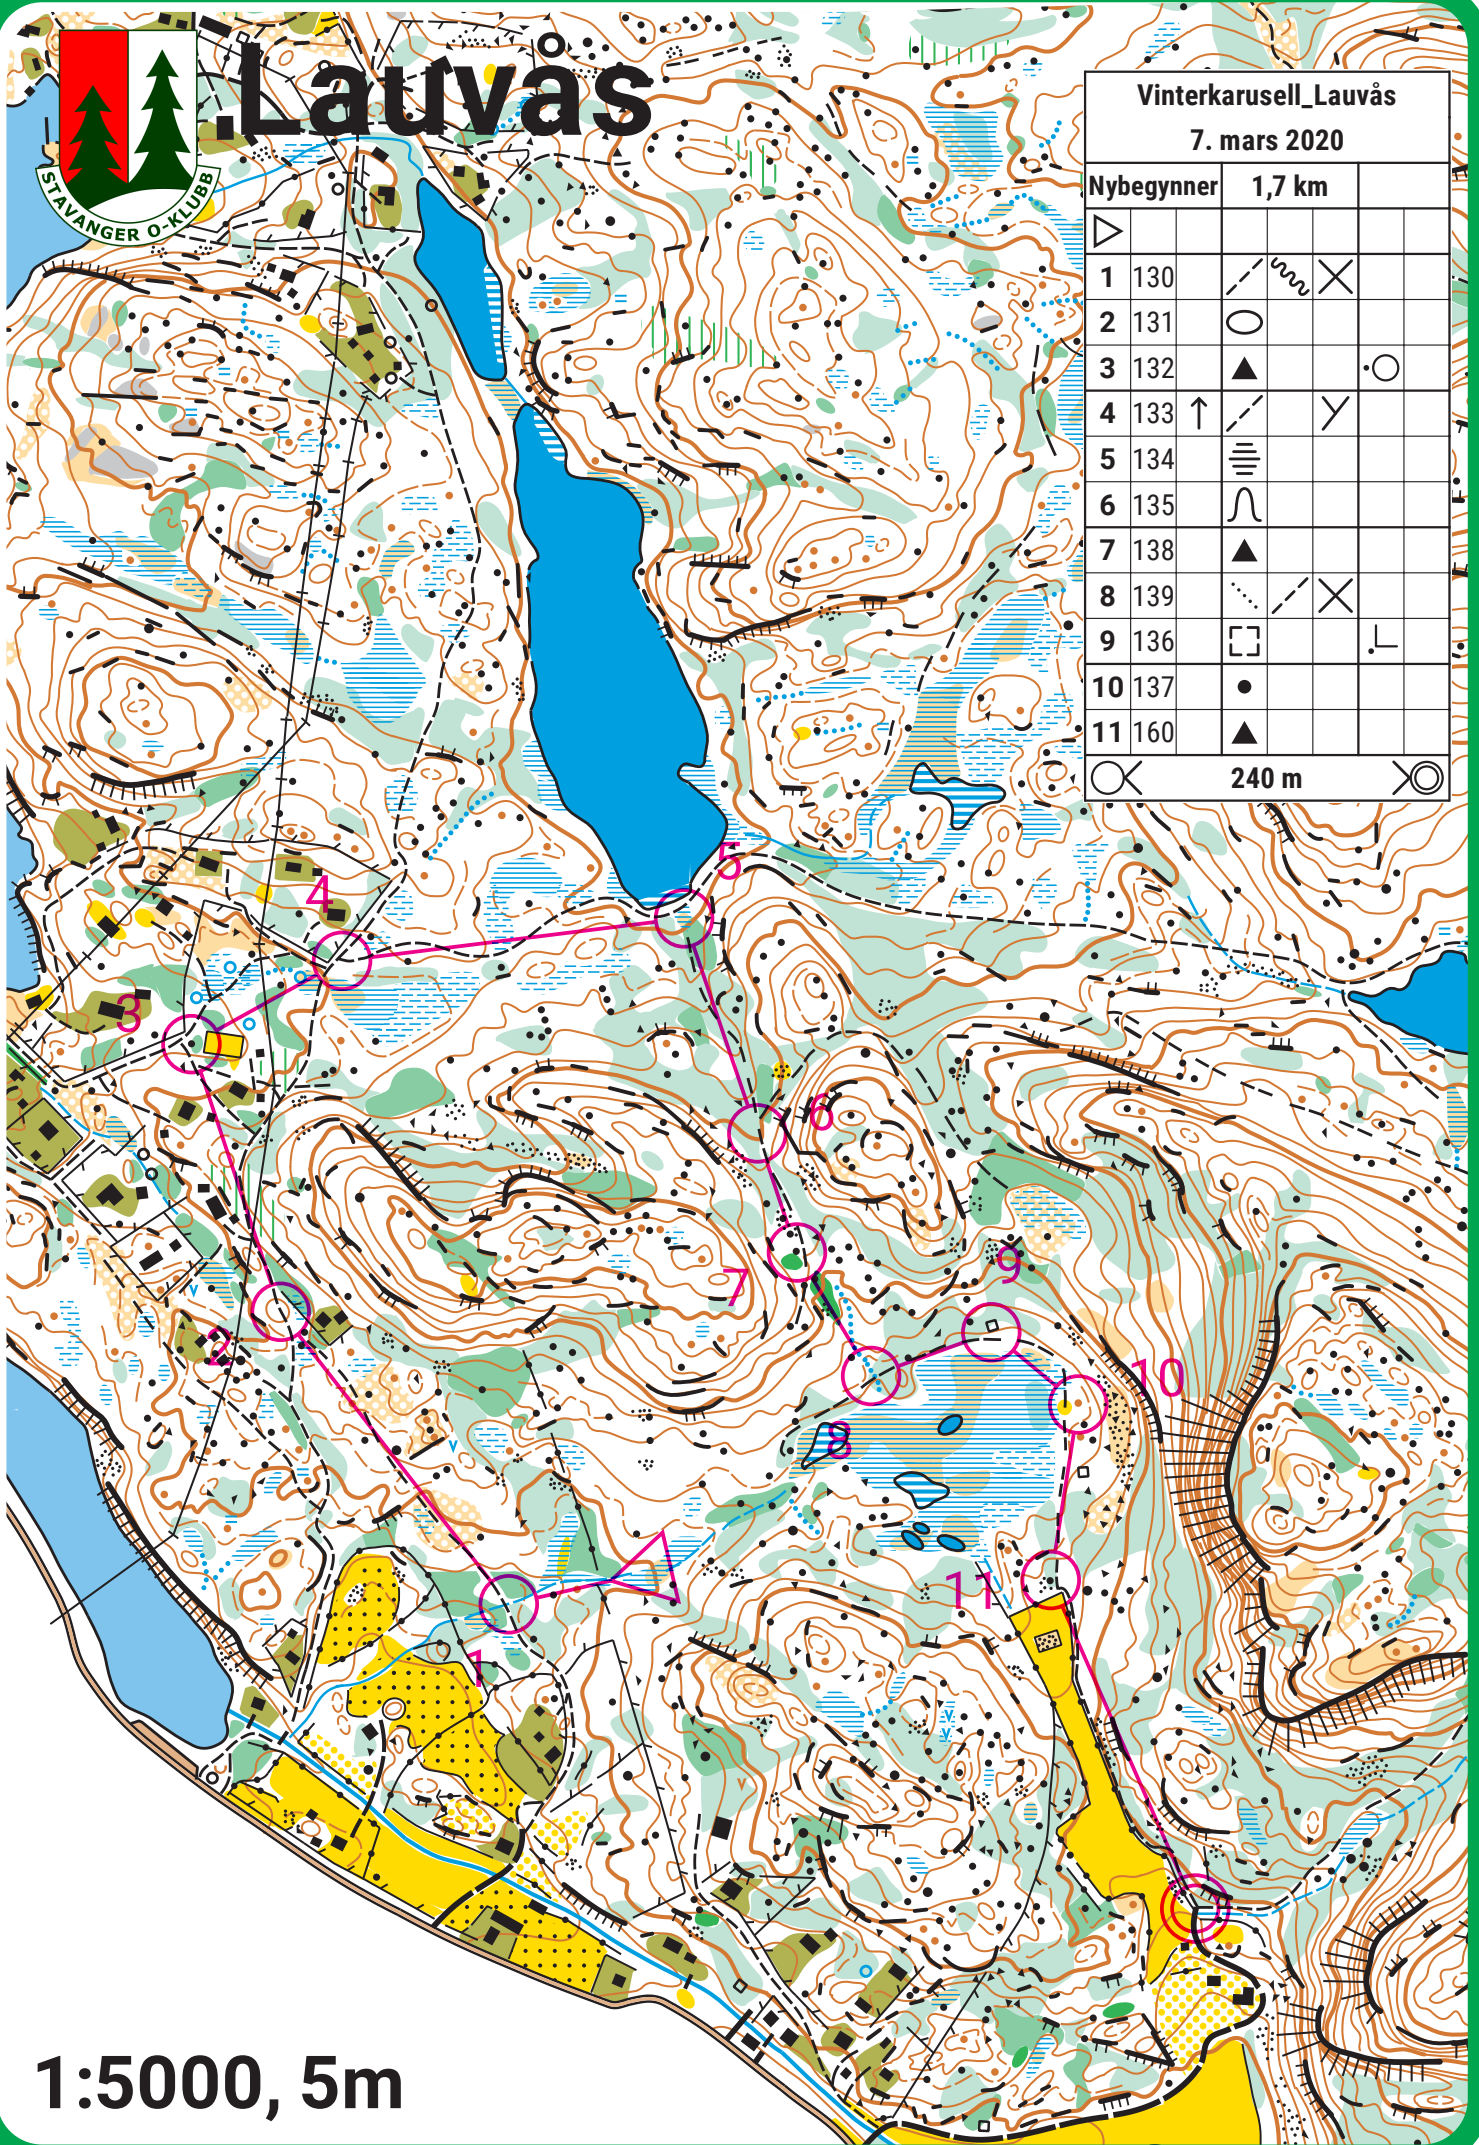

# Lauvås

Vinterkarusell\_Lauvås  
7. mars 2020

Nybegynner		1,7 km		
1	130			
2	131			
3	132			
4	133			
5	134			
6	135			
7	138			
8	139			
9	136			
10	137			
11	160			

1:5000, 5m