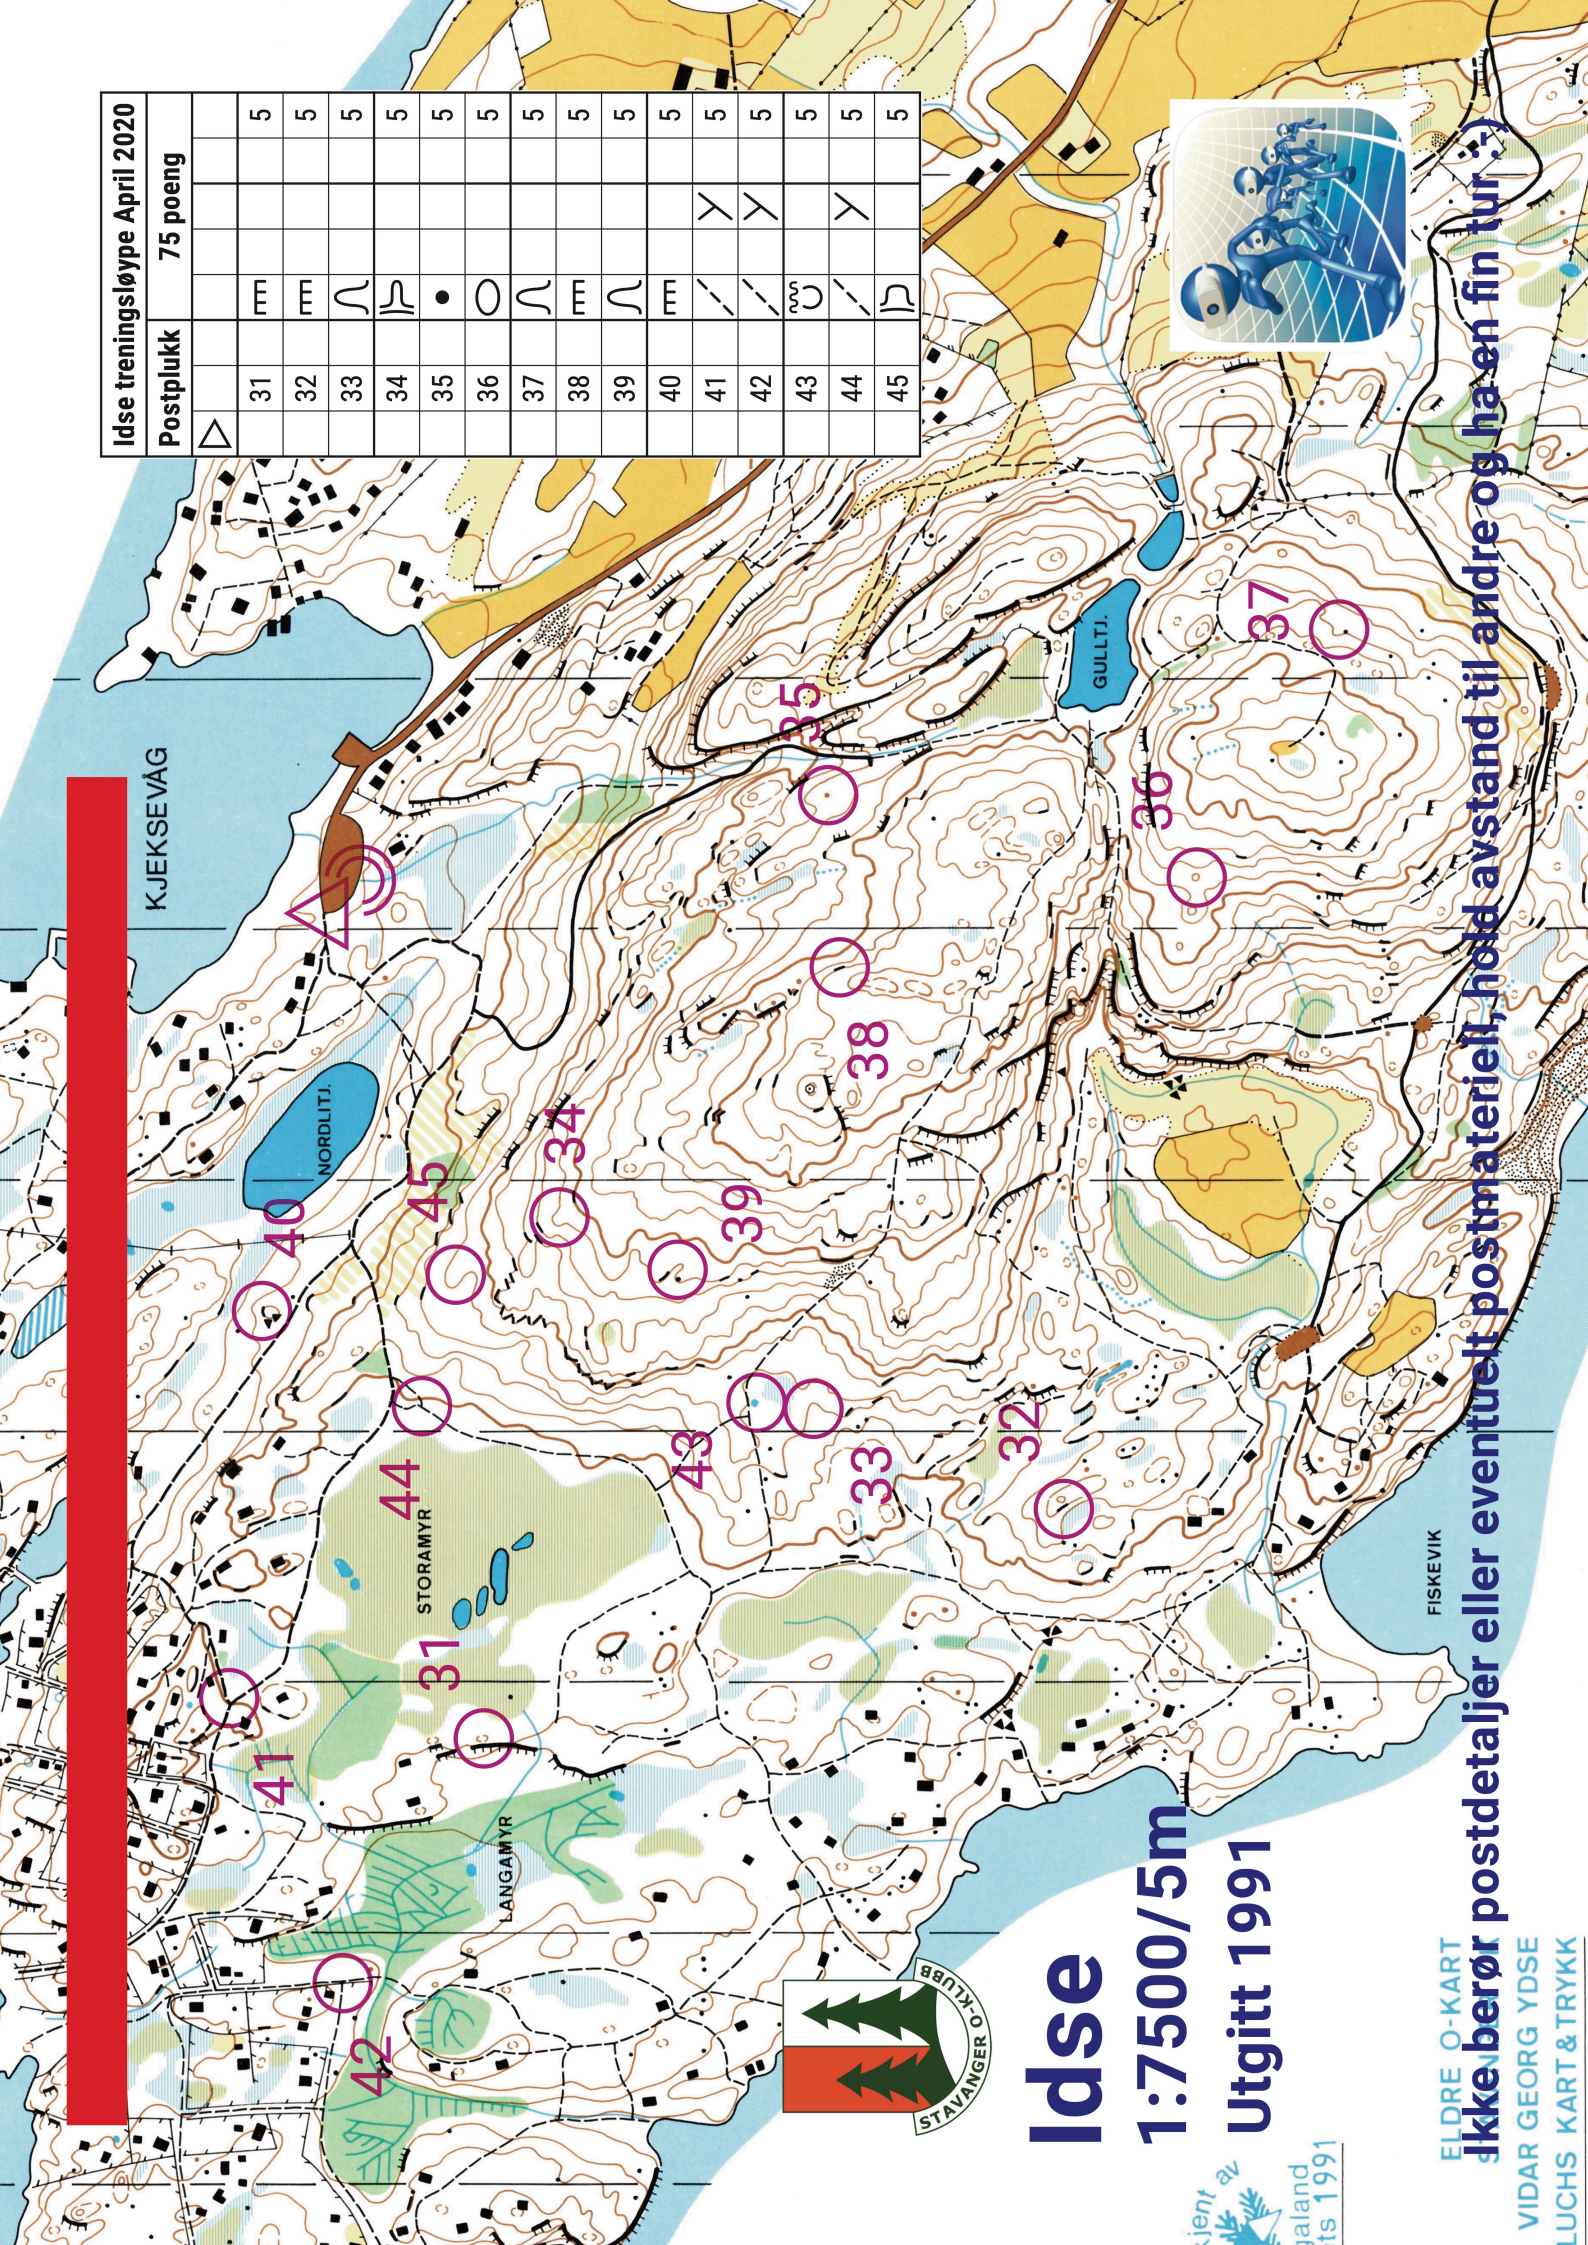

Idse treningsløype April 2020		75 poeng	
Postplukk			
△			
31	FF		5
32	FF		5
33	∩		5
34	∩		5
35	•		5
36	○		5
37	∩	Y	5
38	FF		5
39	∩		5
40	FF		5
41	∩	Y	5
42	∩		5
43	∩		5
44	∩	Y	5
45	∩		5

**Idse**  
**1:7500/5m**  
**Utgitt 1991**

kjent av  
 jaland  
 ts 1991

ELDRE O-KART  
**Ikke berør postdetaljer eller eventuelt postmaterieil, hold avstand til andre og ha en fin tur :-)**  
 VIDAR GEORG YDSE  
 LUCHS KART & TRYKK