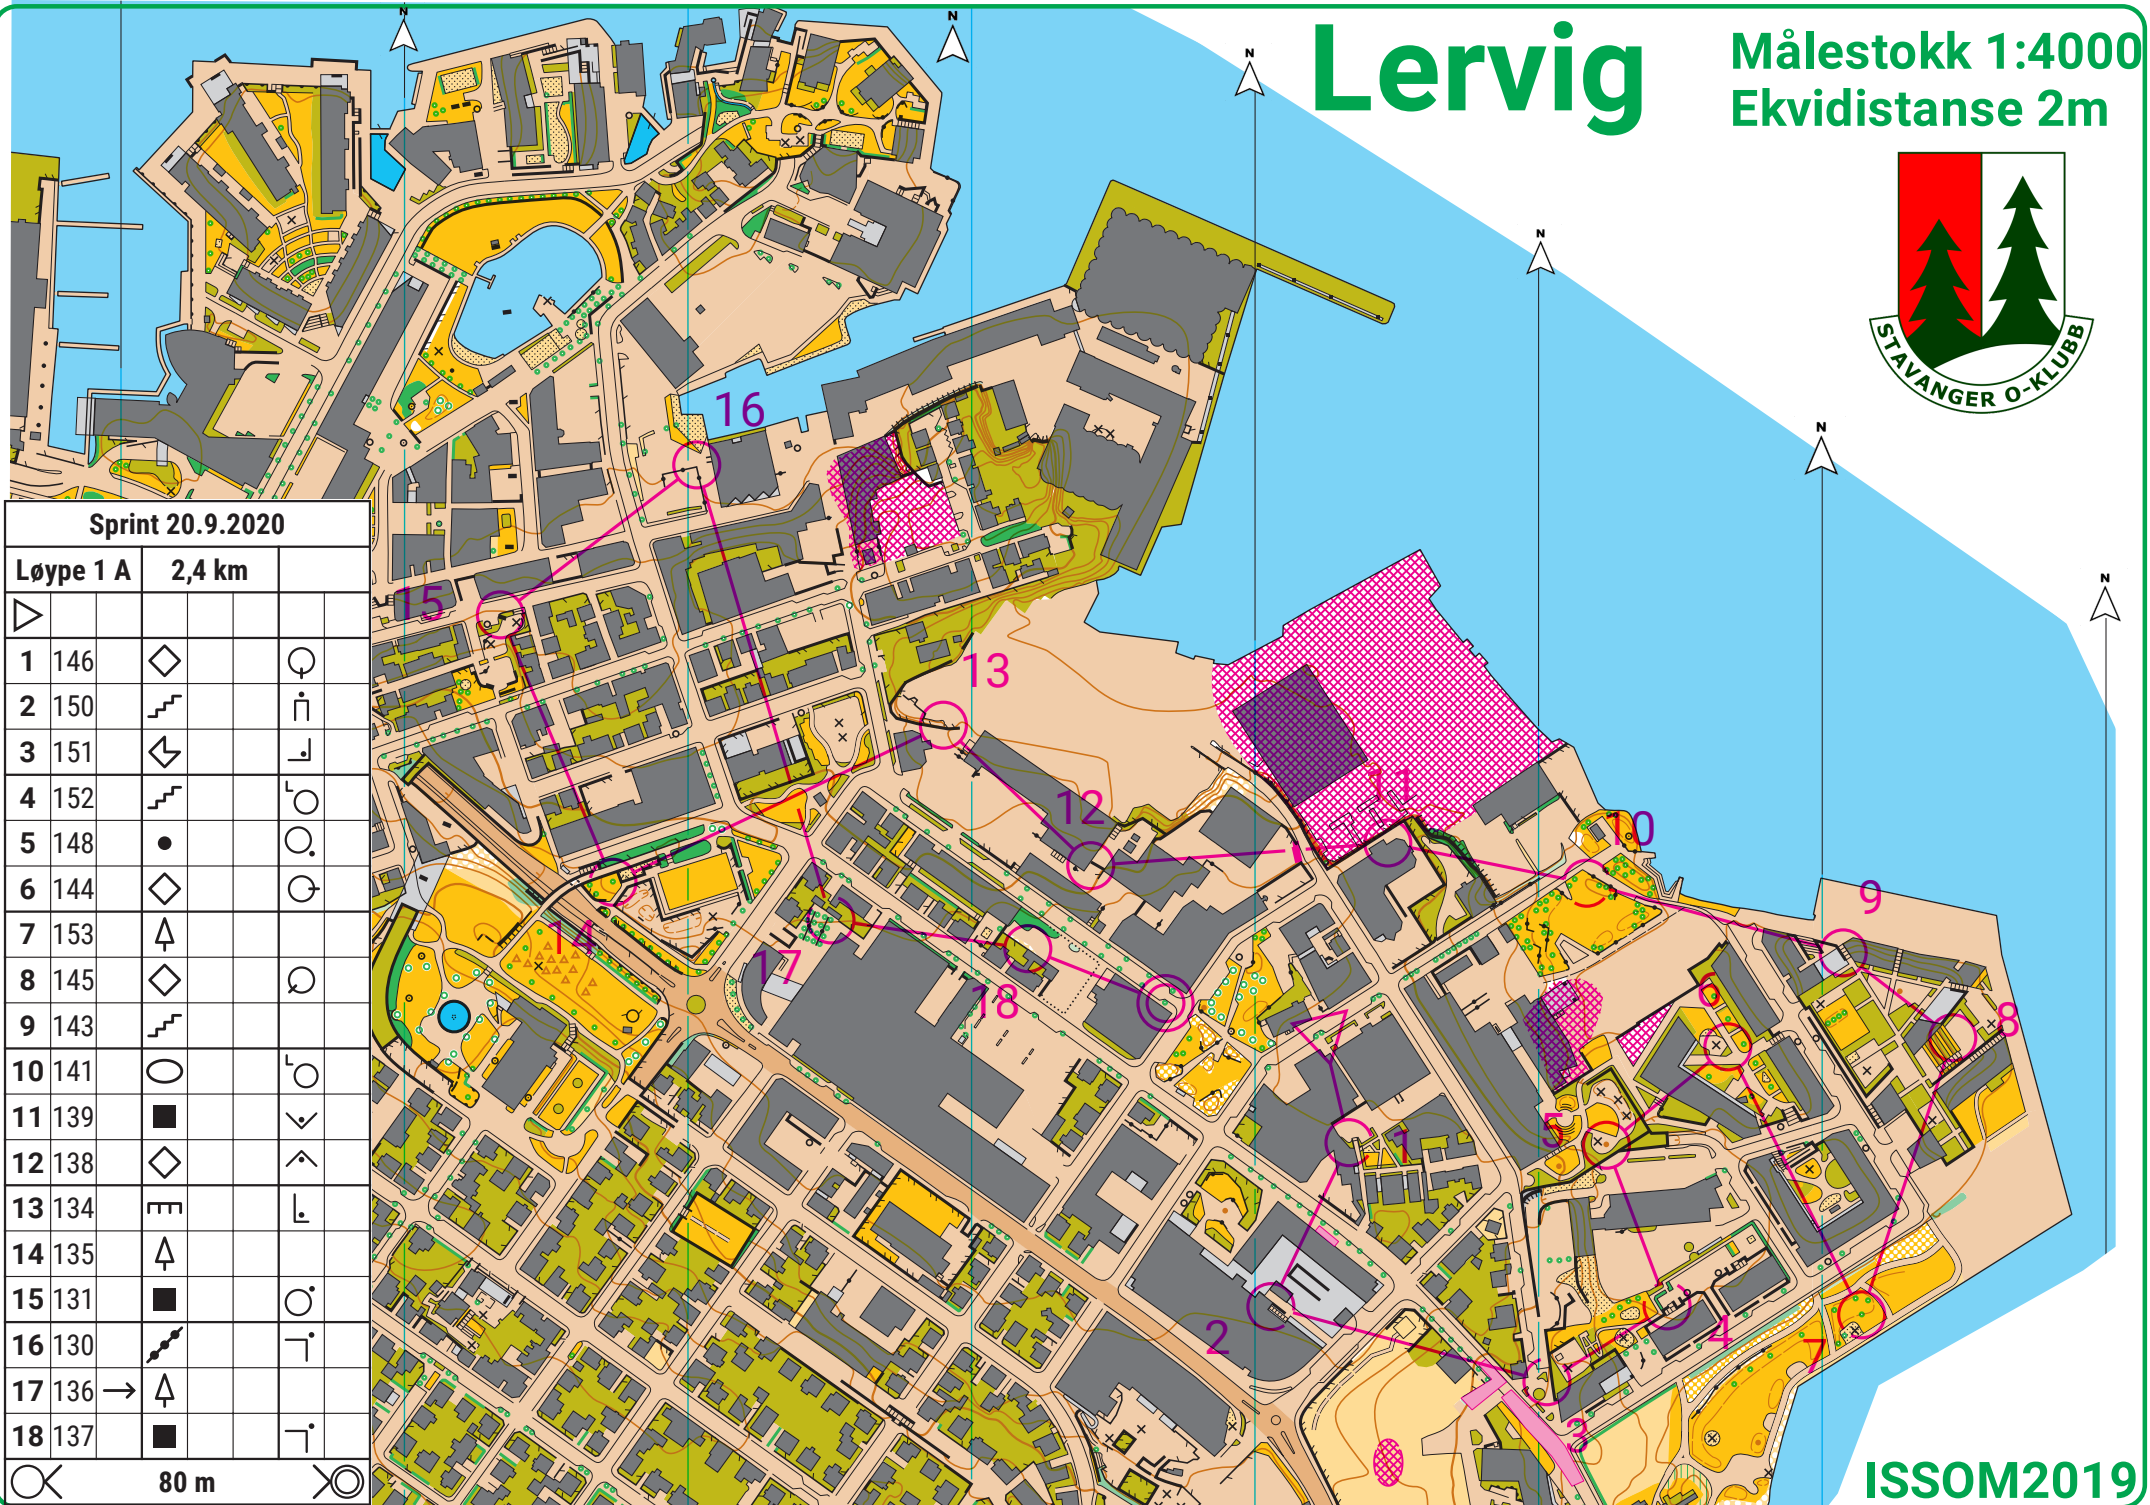

Lervig

Målestokk 1:4000
Ekvidistanse 2m

Sprint 20.9.2020

Løype 1 A		2,4 km	
1	146	◇	⊙
2	150	⌄	⊙
3	151	↙	⊙
4	152	⌄	⊙
5	148	●	⊙
6	144	◇	⊙
7	153	↑	⊙
8	145	◇	⊙
9	143	⌄	⊙
10	141	○	⊙
11	139	■	⊙
12	138	◇	⊙
13	134	⌄	⊙
14	135	↑	⊙
15	131	■	⊙
16	130	↗	⊙
17	136	→ ↑	⊙
18	137	■	⊙

80 m

ISSOM2019