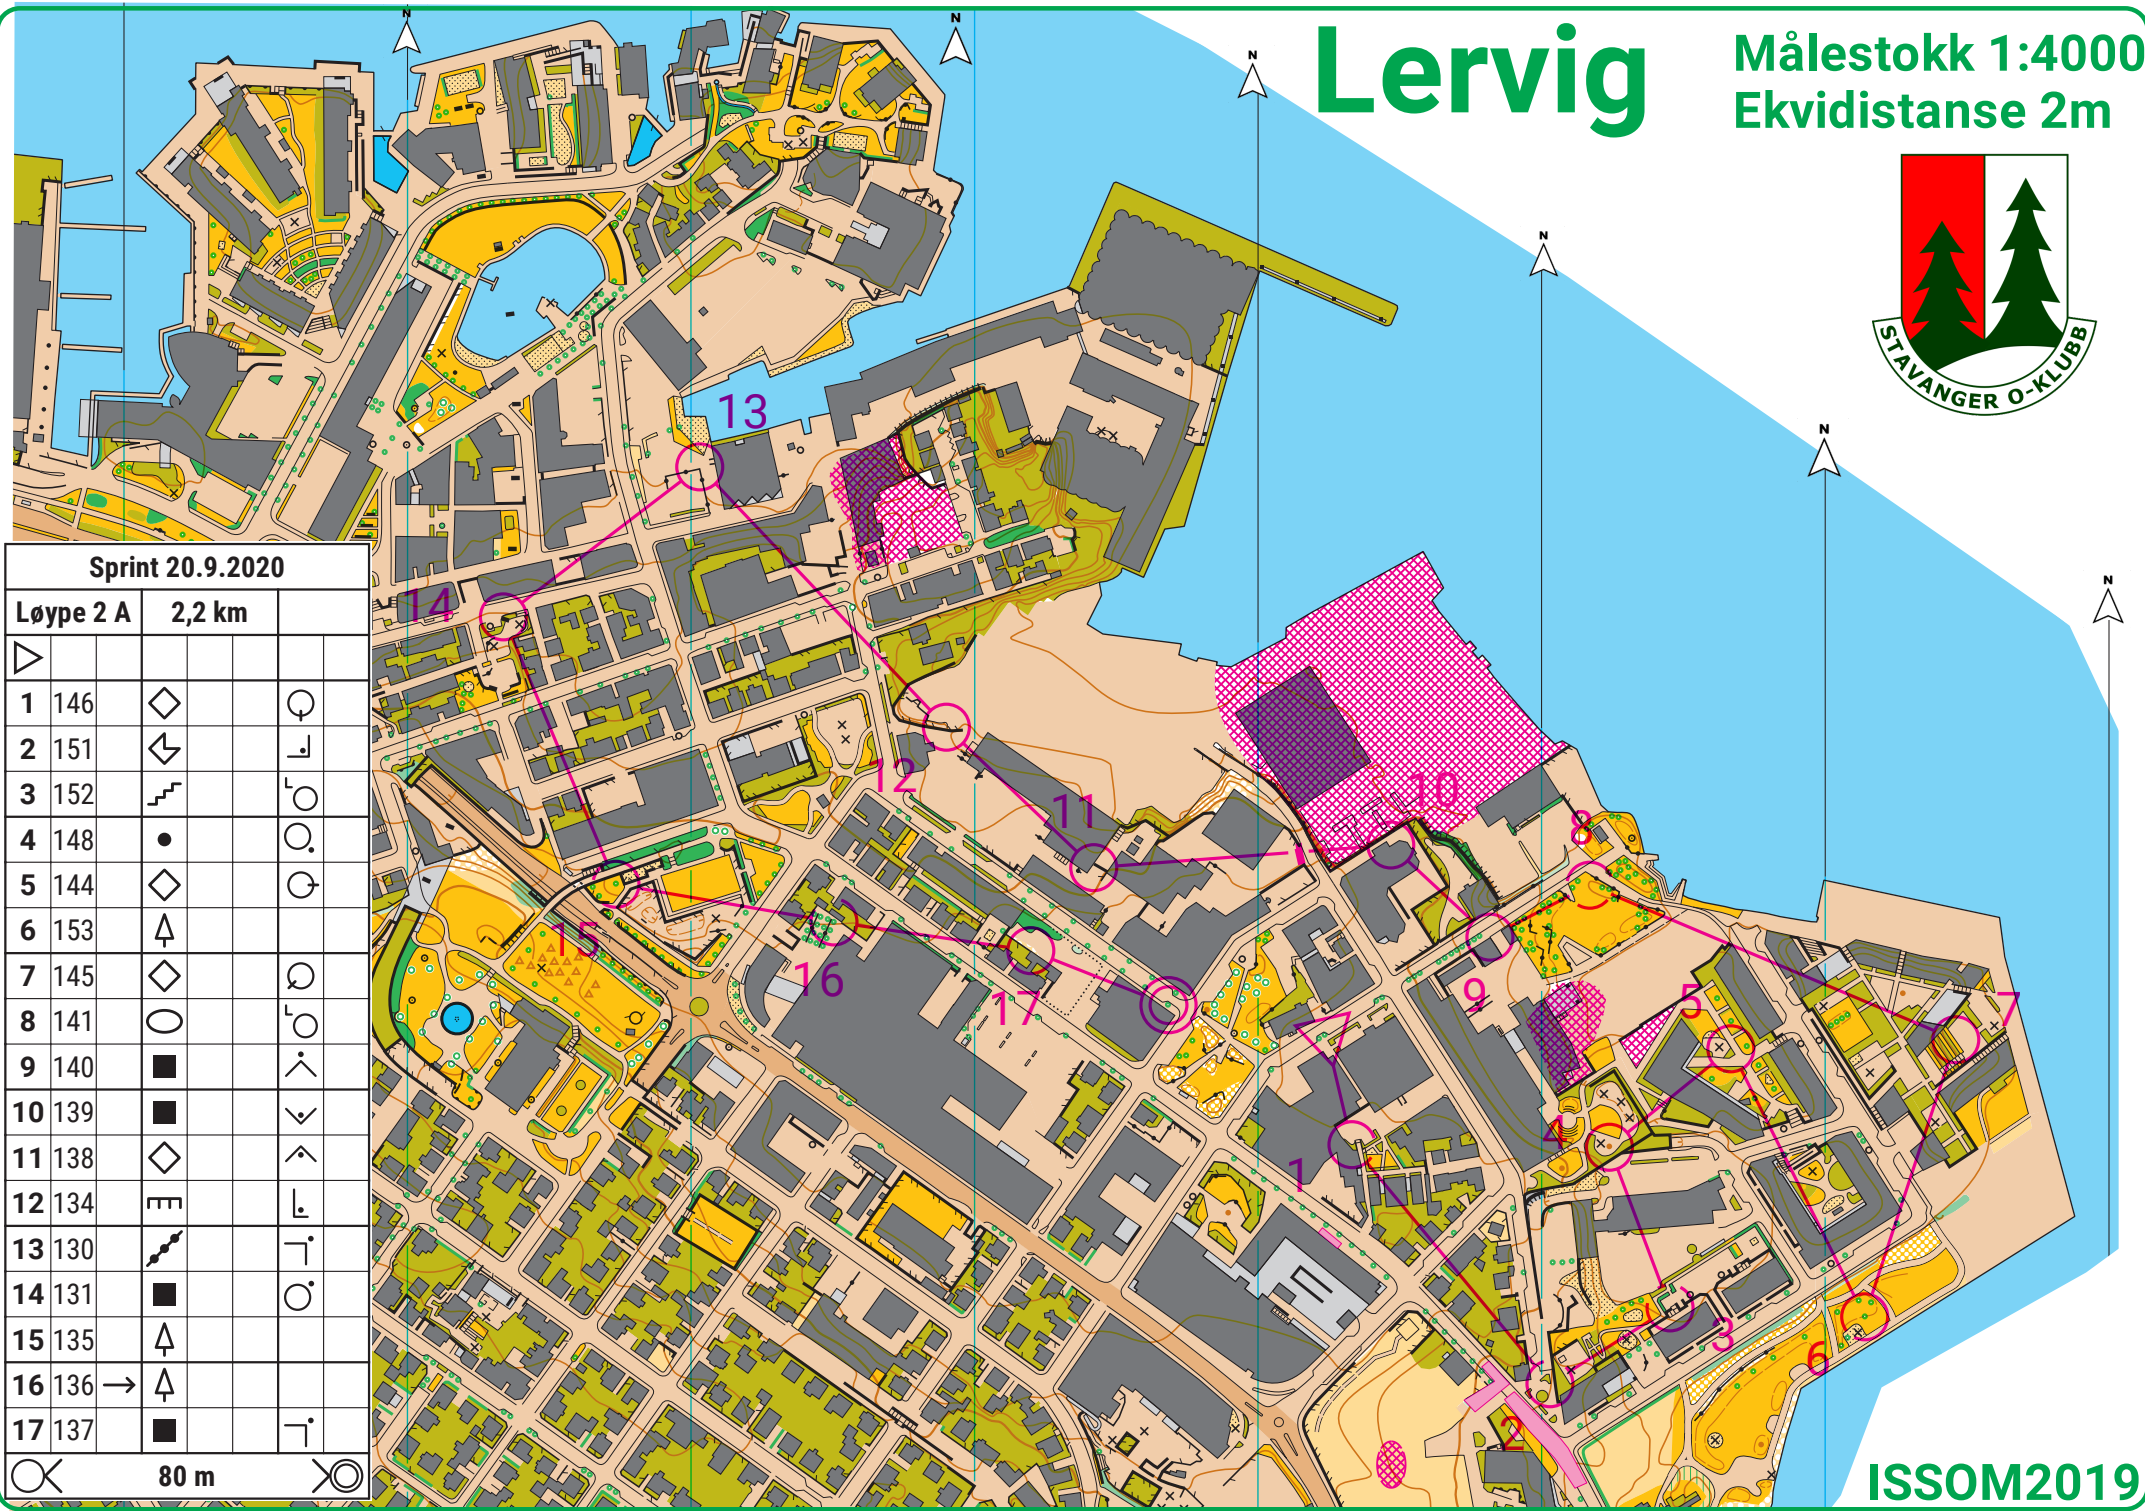

Lervig

Målestokk 1:4000
Ekvidistanse 2m

Sprint 20.9.2020

Løype 2 A 2,2 km

▼				
1	146	◇		⊙
2	151	↶		⊙
3	152	⌄		⊙
4	148	●		⊙
5	144	◇		⊙
6	153	⤴		
7	145	◇		⊙
8	141	○		⊙
9	140	■		⊙
10	139	■		⊙
11	138	◇		⊙
12	134	⌄		⊙
13	130	⌄		⊙
14	131	■		⊙
15	135	⤴		
16	136	→ ⤴		
17	137	■		⊙

80 m

ISSOM2019