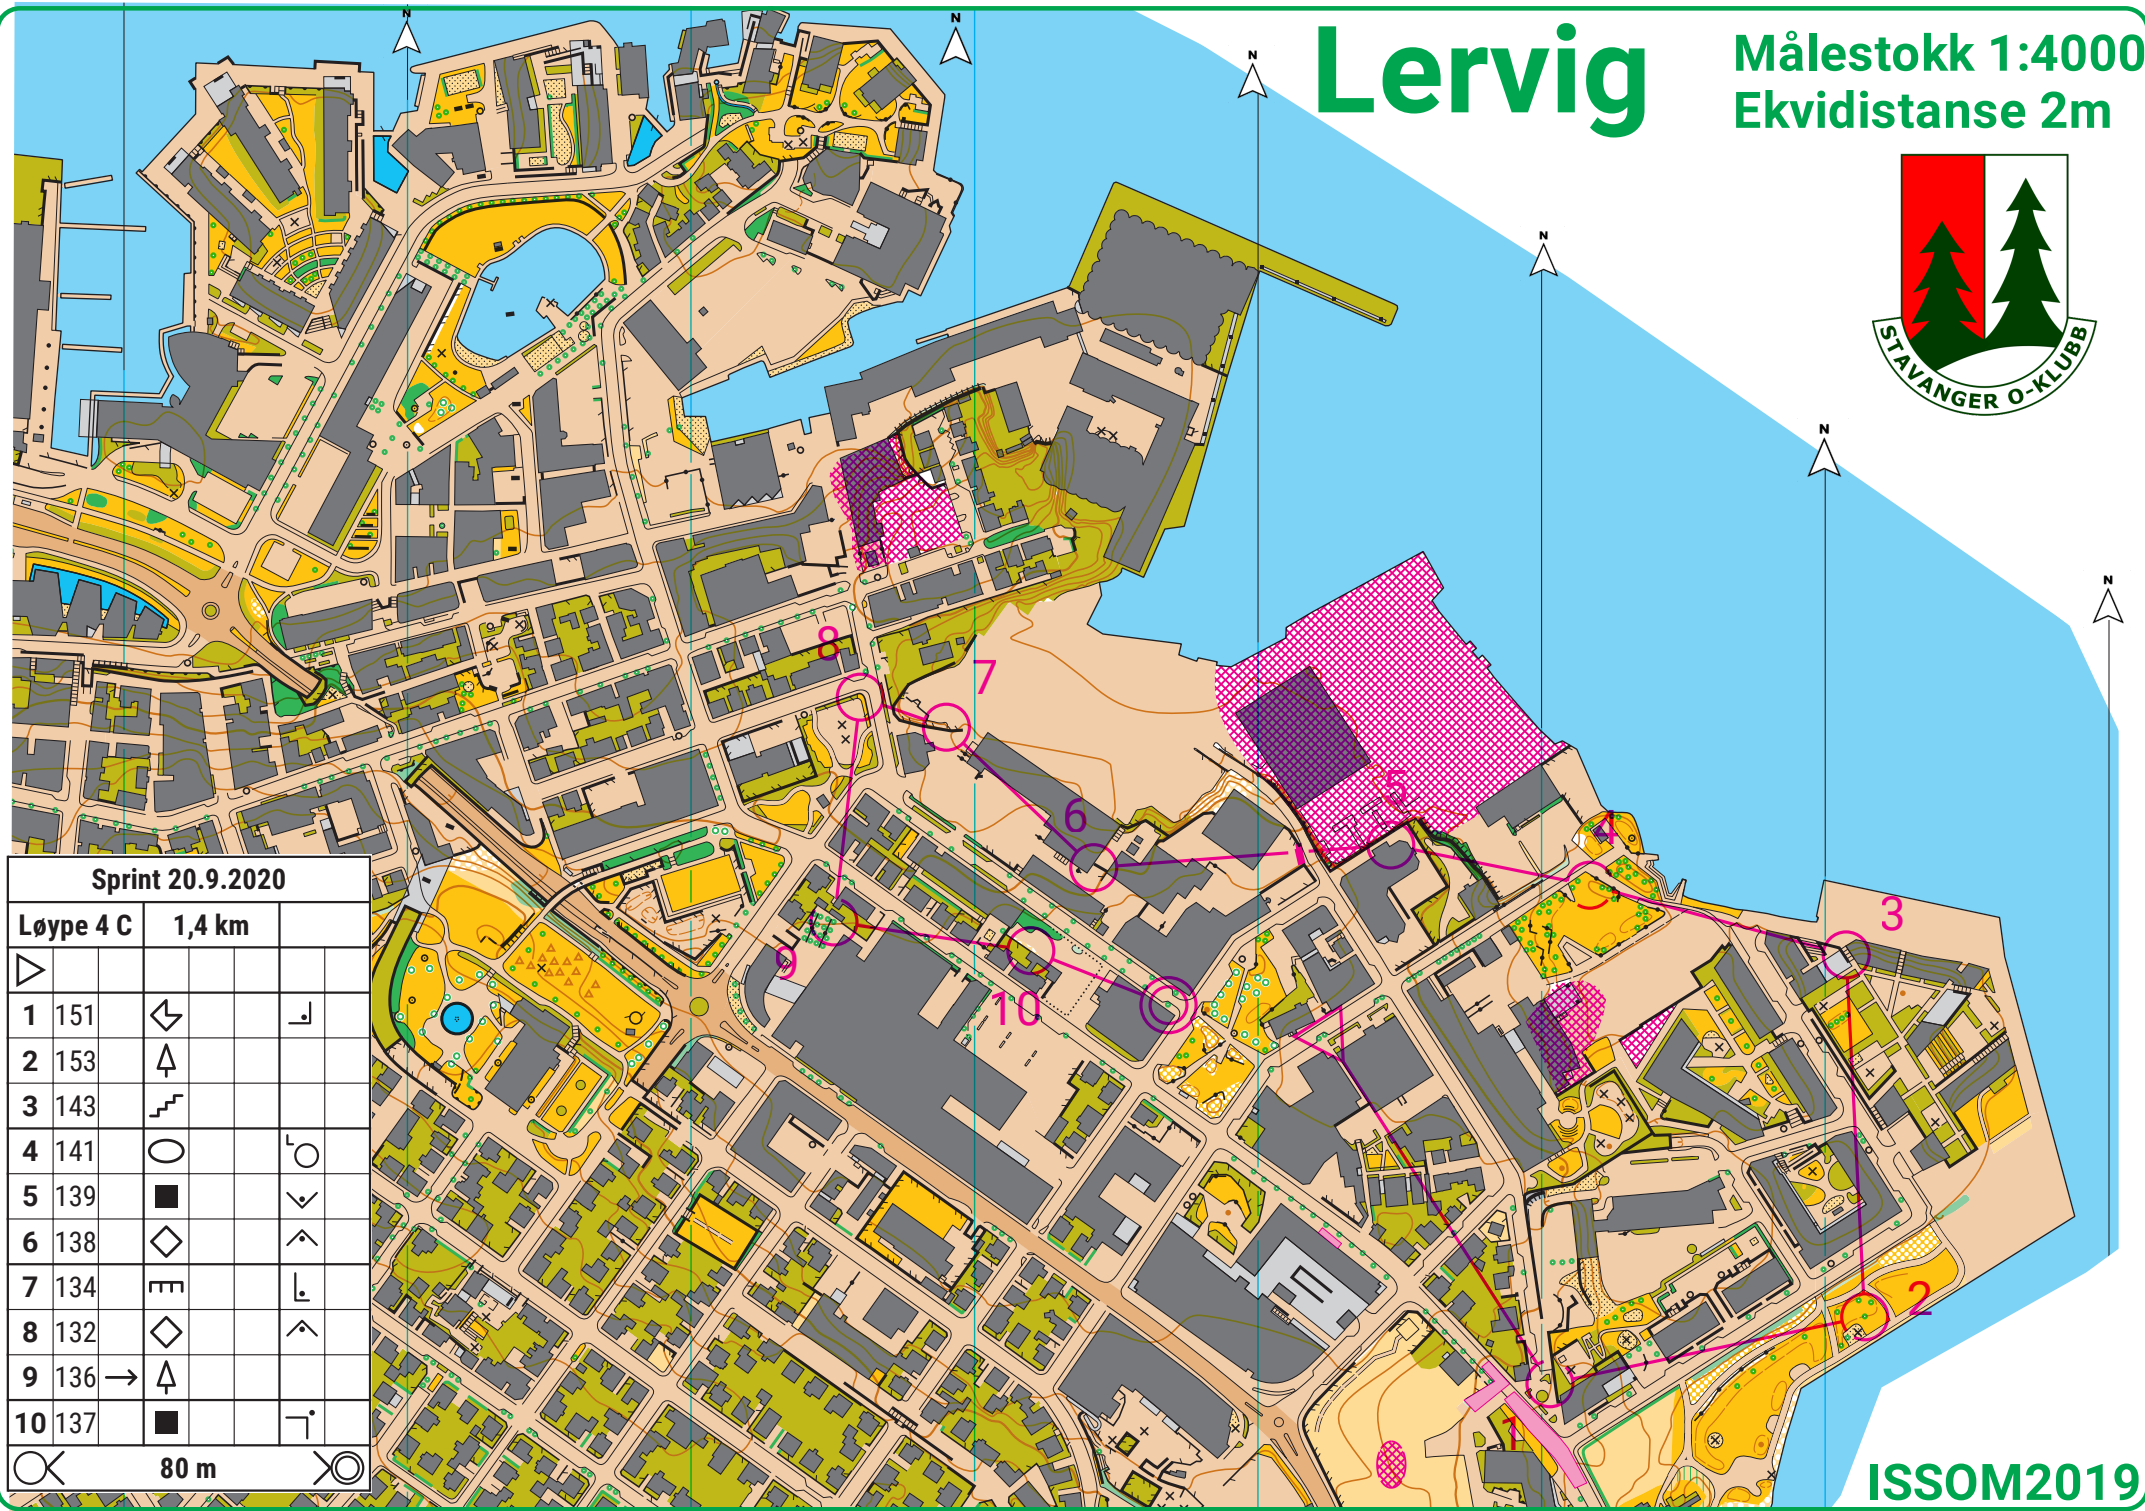

Lervig

Målestokk 1:4000
Ekvidistanse 2m

Sprint 20.9.2020

Løype 4 C 1,4 km

1	151	↙		⊥
2	153	↑		
3	143	↗		
4	141	○		○
5	139	■		∇
6	138	◇		∧
7	134	≡		⊥
8	132	◇		∧
9	136	→	↑	
10	137	■		⊥

○ 80 m ○

ISSOM2019