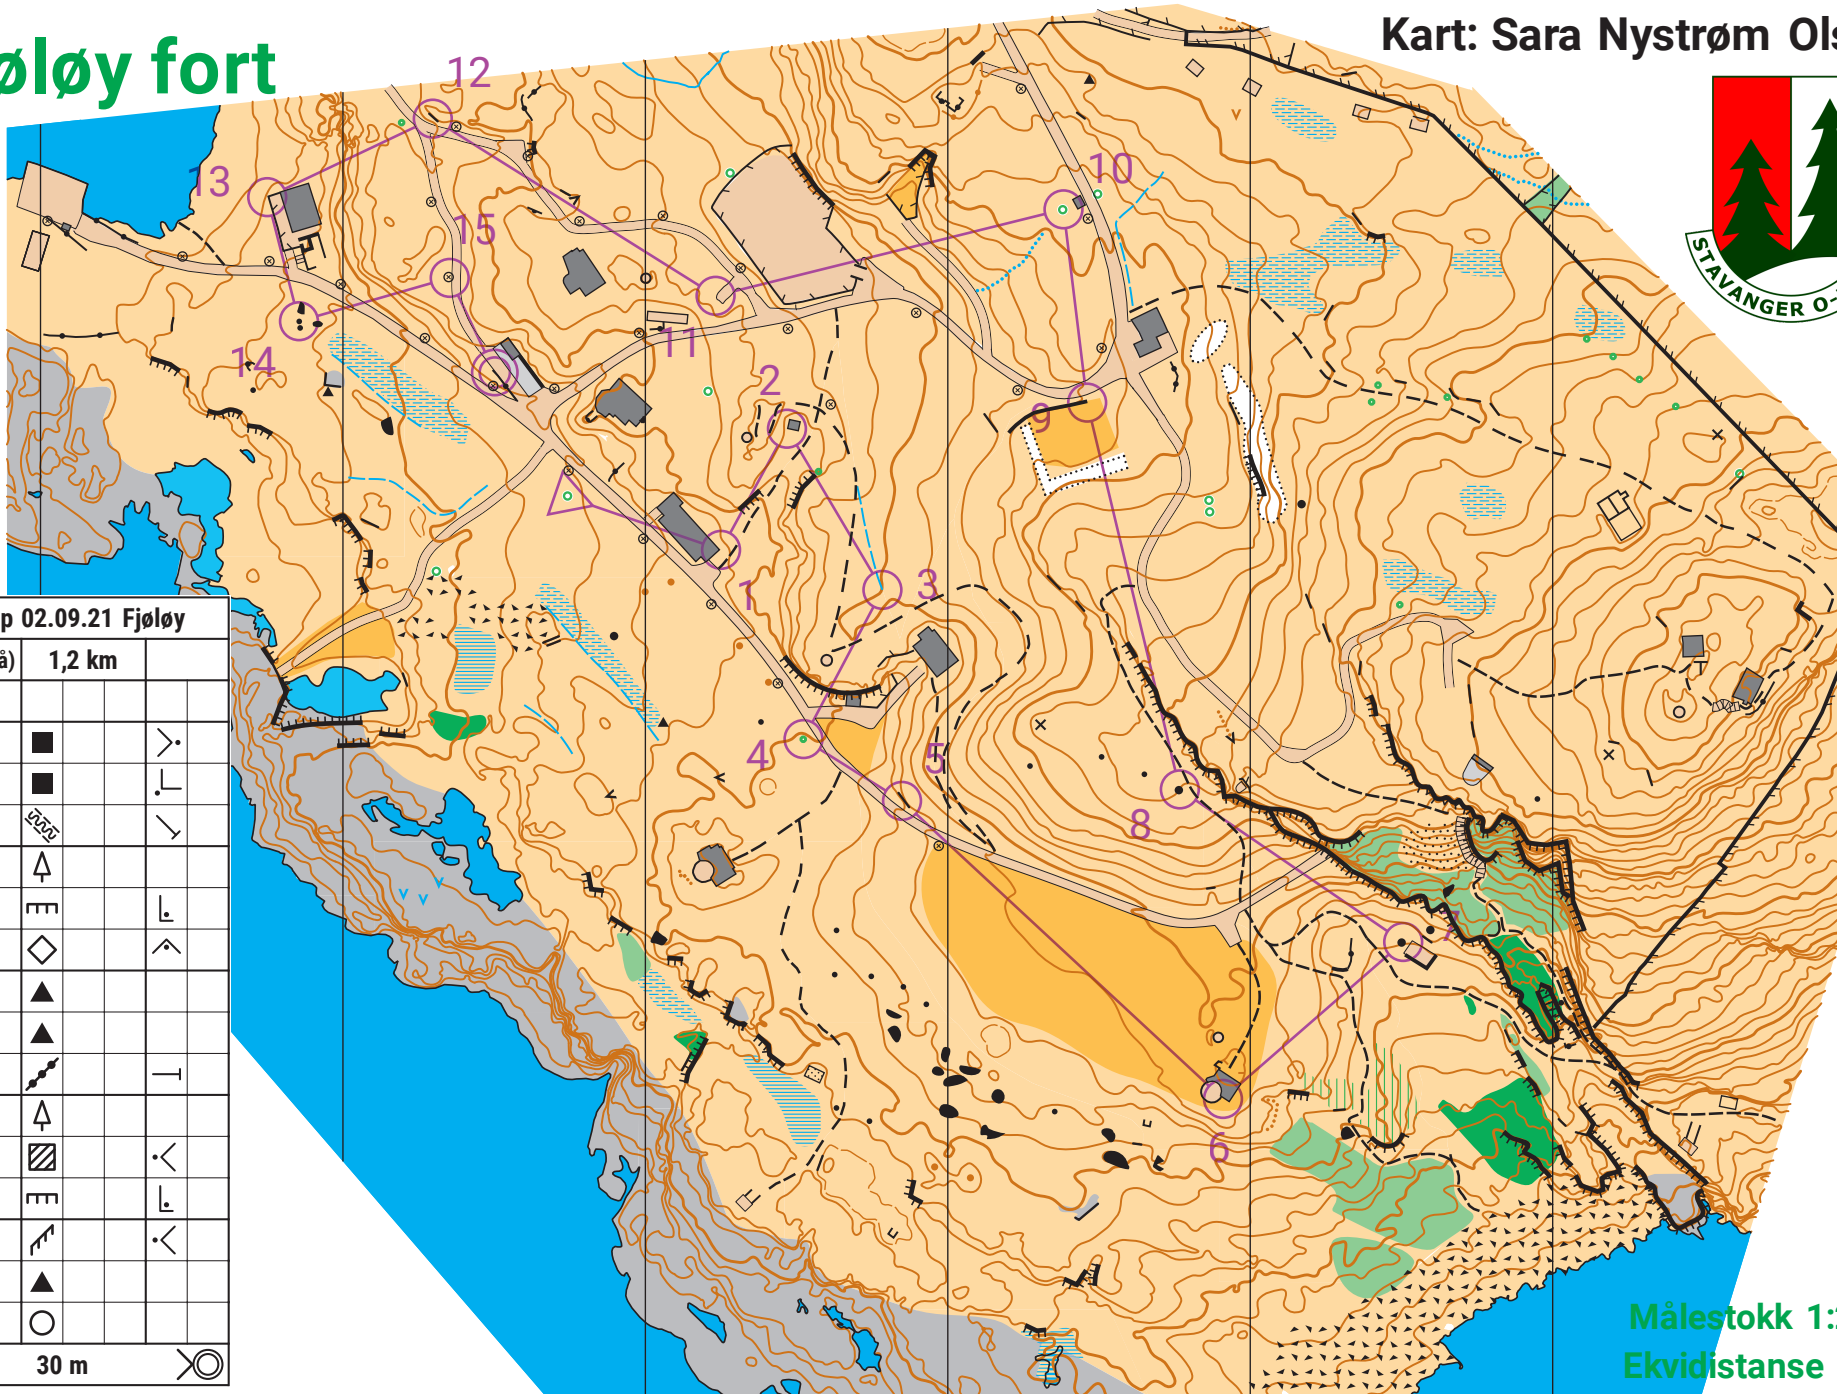

Fjøløy fort

Kart: Sara Nystrøm Olsen

SO-cup 02.09.21 Fjøløy

Kort (C-nivå)	1,2 km		
1	130	■	>·
2	143	■	└┐
3	144	2002	└┐
4	131	▲	└┐
5	132	▬	└┐
6	133	◇	└┐
7	145	▲	
8	134	▲	
9	136	↗	└┐
10	146	▲	
11	138	▨	·<
12	139	▬	└┐
13	147	↗	·<
14	148	▲	
15	140	○	

○ 30 m ○

Målestokk 1:2500
Ekvidistanse 2m