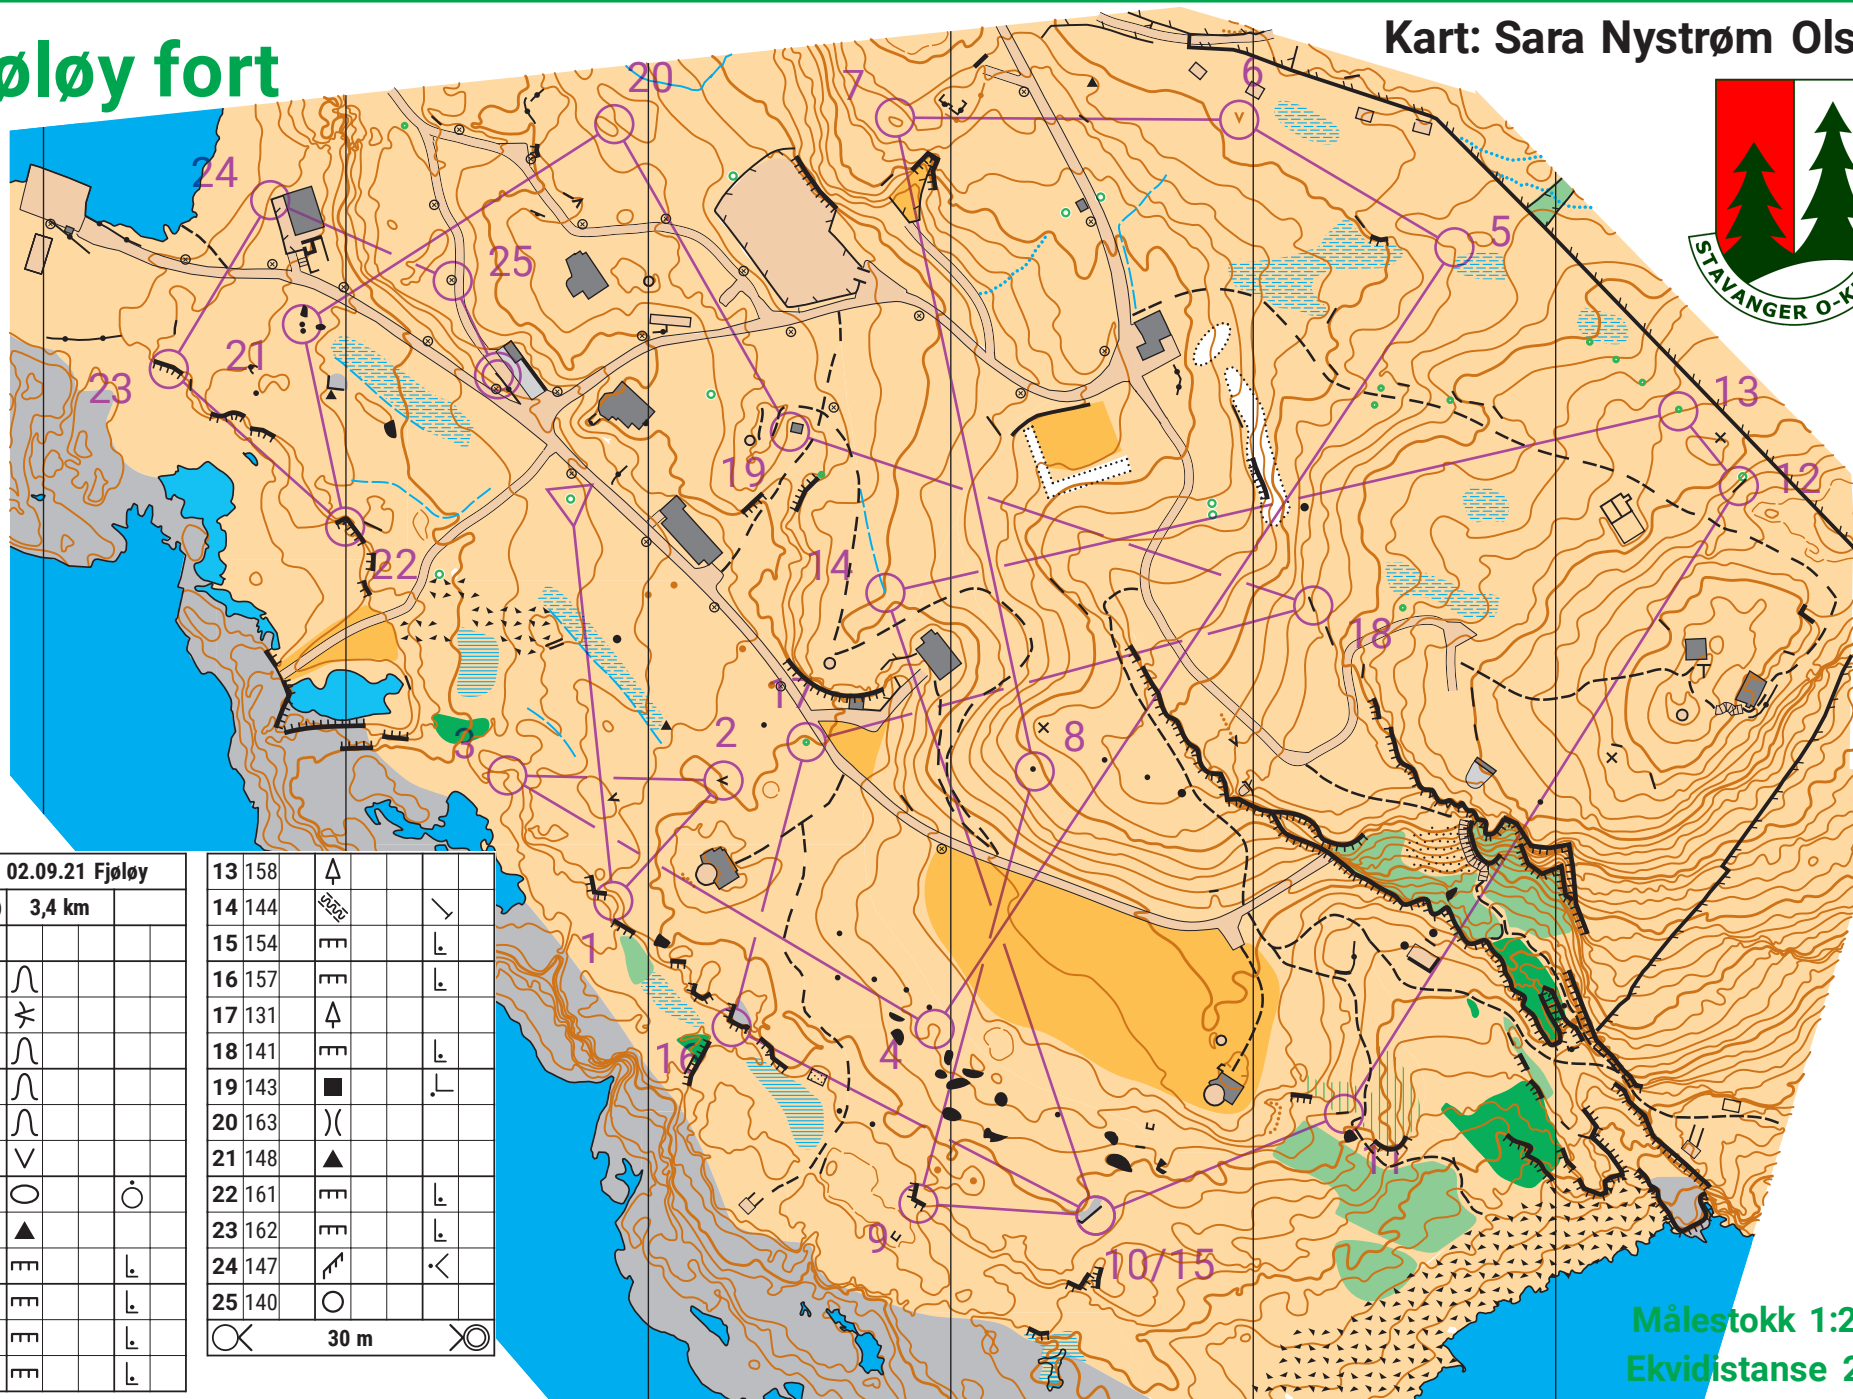

Fjøløy fort

Kart: Sara Nystrøm Olsen

SO-cup 02.09.21 Fjøløy				
Lang (A-nivå)	3,4 km			
1	150	∩		
2	151	✱		
3	149	∩		
4	152	∩		
5	159	∩		
6	156	∨		
7	160	○		○
8	166	▲		
9	153	∩		∩
10	154	∩		∩
11	155	∩		∩
12	167	∩		∩

13	158	△		
14	144	∩		∩
15	154	∩		∩
16	157	∩		∩
17	131	△		
18	141	∩		∩
19	143	■		∩
20	163)		
21	148	▲		
22	161	∩		∩
23	162	∩		∩
24	147	∩		∩
25	140	○		

30 m

Målestokk 1:2500
Ekvidistanse 2m