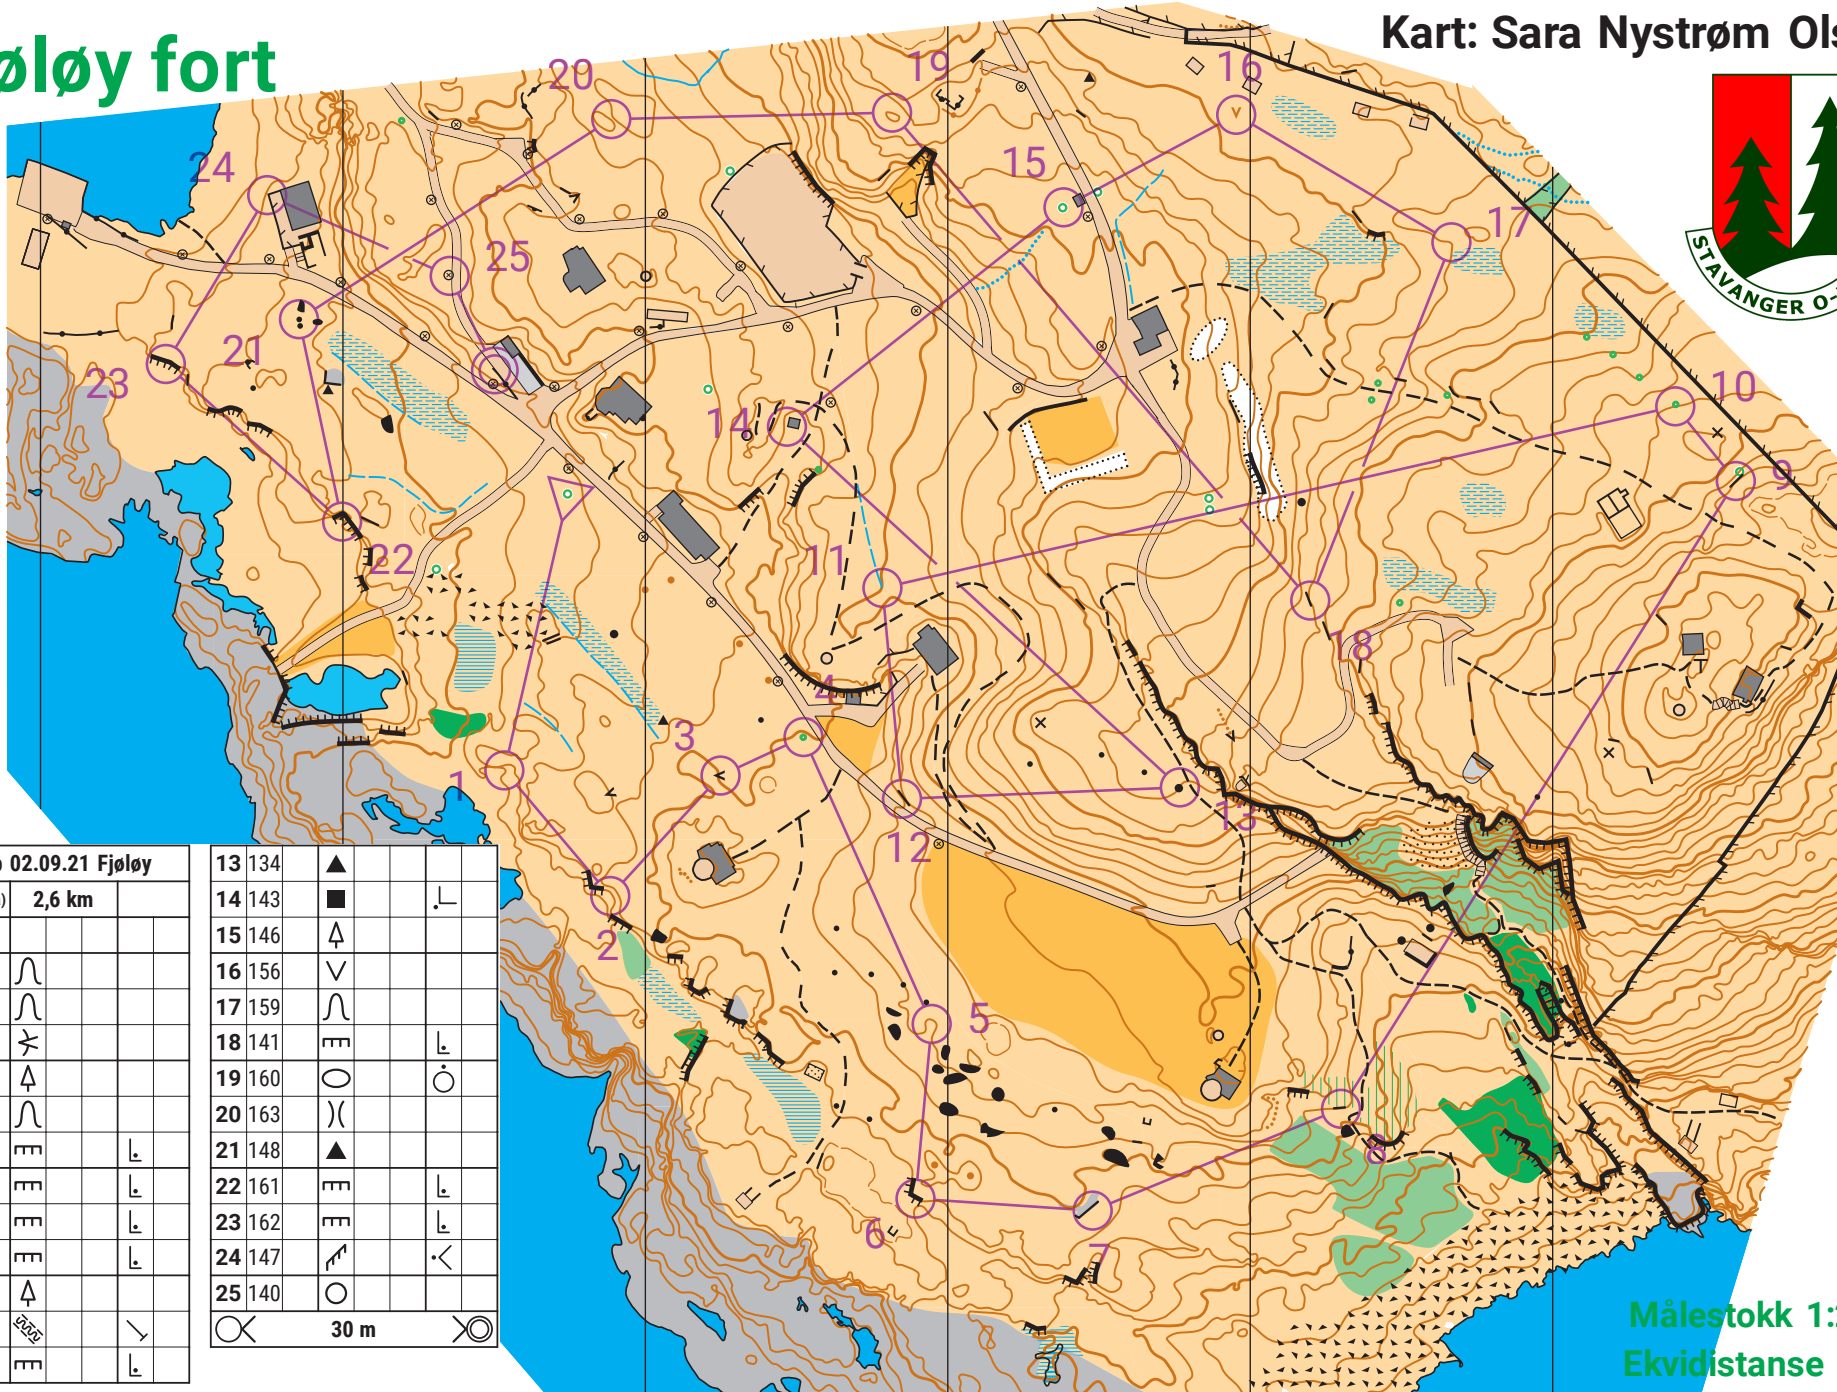

Fjøløy fort

Kart: Sara Nystrøm Olsen

SO-cup 02.09.21 Fjøløy			
Mellom (A-nivå)	2,6 km		
▷			
1	149	∩	
2	150	∩	
3	151	∩	
4	131	∩	
5	152	∩	
6	153	∩	∩
7	154	∩	∩
8	155	∩	∩
9	167	∩	∩
10	158	∩	
11	144	∩	∩
12	132	∩	∩

13	134	▲		
14	143	■		∩
15	146	∩		
16	156	∩		
17	159	∩		
18	141	∩		∩
19	160	∩		∩
20	163	∩		
21	148	▲		
22	161	∩		∩
23	162	∩		∩
24	147	∩		∩
25	140	∩		

30 m

Målestokk 1:2500
Ekvidistanse 2m